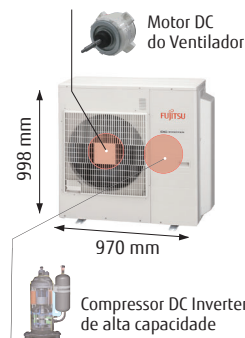

Sistema 6 ambientes

Necessário realizar a evacuação somente 1 vez

ECONOMIA DE 20% DO TEMPO

Verificação automática de fiação e tubulação

Fiação
Tubulação

Reparo automático de erros de conexão

Cap. Total Min. 34.000 Máx. 62.000	AOBG45LBLA6						Total
	Ambientes						
2 Ambientes	12	24	-	-	-	-	36
	18	18	-	-	-	-	36
	18	24	-	-	-	-	42
	24	24	-	-	-	-	48