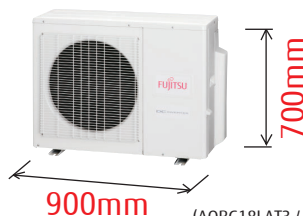

Comprimento
TOTAL
Máximo da
Tubulação

50m

Desnível
Máximo
(entre U.E. e cada U.I.)

15m

Unidade Externa Compacta

A unidade externa, por ser compacta pode ser instalada facilmente em varandas, telhados, paredes ou em qualquer lugar.