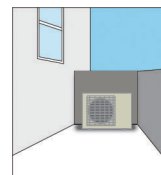

Cap. Total Mín. 14.000 Máx. 21.000	AOBG14LAC2		
	Ambientes		Total
	1	2	
2 Ambientes	7	7	14
	7	9	16
	7	12	19
	9	9	18
	9	12	21

ATÉ 5 COMBINAÇÕES POSSÍVEIS

Cap. Total Mín. 14.000 Máx. 24.000	AOBG18LAC2		
	Ambientes		Total
	1	2	
2 Ambientes	7	7	14
	7	9	16
	7	12	19
	9	9	18
	9	12	21
	12	12	24

ATÉ 6 COMBINAÇÕES POSSÍVEIS

7 = 7.000 BTU
9 = 9.000 BTU
12 = 12.000 BTU
18 = 18.000 BTU
24 = 24.000 BTU