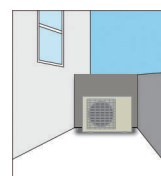

Cap. Total Mín. 14.000 Máx. 30.000	AOBG18LAT3			
	Ambientes			Total
	1	2	3	
2 Ambientes	7	7	-	14
	7	9	-	16
	7	12	-	19
	9	9	-	18
	9	12	-	21
3 Ambientes	12	12	-	24
	7	7	7	21
	7	7	9	23
	7	7	12	26
	7	9	9	25
	7	9	12	28
	9	9	9	27
9	9	12	30	

ATÉ 13 COMBINAÇÕES POSSÍVEIS

7 = 7.000 BTU
9 = 9.000 BTU
12 = 12.000 BTU
18 = 18.000 BTU
24 = 24.000 BTU

Cap. Total Mín. 14.000 Máx. 36.000	AOBG24LAT3				
	Ambientes			Total	
	1	2	3		
2 Ambientes	7	7	-	14	
	7	9	-	16	
	7	12	-	19	
	7	18	-	25	
	9	9	-	18	
	9	12	-	21	
	9	18	-	27	
	12	12	-	24	
	12	18	-	30	
	3 Ambientes	7	7	7	21
		7	7	9	23
		7	7	12	26
7		7	18	32	
7		9	9	25	
7		9	12	28	
7		9	18	34	
7		12	12	31	
9		9	9	27	
9		9	12	30	
3 Ambientes	9	9	18*	36	
	9	12	12	33	
	12	12	12	36	

ATÉ 22 COMBINAÇÕES POSSÍVEIS

*1: Quando ASBG18LFCA (High Wall 18.000 Btu) está conectada, conectar no mínimo 1 evaporadora do tipo High Wall de 9.000 Btu.