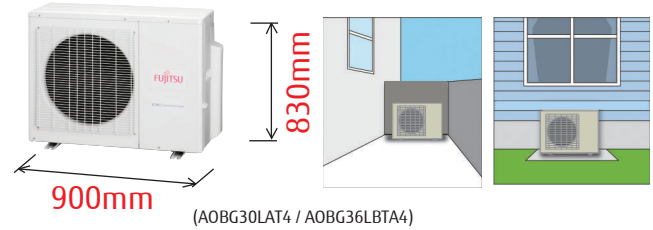

Unidade Externa Compacta

A unidade externa, por ser compacta pode ser instalada facilmente em varandas, telhados, paredes ou em qualquer lugar.

(AOBG30LAT4 / AOBG36LBT4)