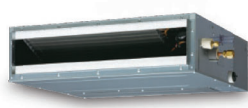

ARBG09 / 12 / 18LLTA

High Wall

A instalação é simples. Ao mesmo tempo, seu design plano e minimalista combina com o interior do ambiente pois são elegantes e sofisticados.

Cassete

Saída de ar em quatro direções para realizar a climatização de espaços inteiros de maneira uniforme.

Duto

Discreto, este modelo não fica visível no ambiente. Permite a instalação em espaços estreitos.