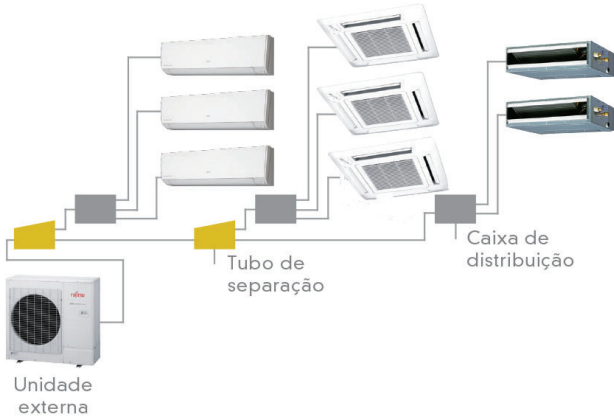

ATÉ 48 COMBINAÇÕES POSSÍVEIS

Multiflexível para até 8 AMBIENTES

Modelo: AOBG45LBT8 (Necessário usar Caixa de Distribuição e Tubo Separador)

Cap. Total
Mín: 38.400 / Máx: 62.400

Controle Remoto Central UTY-DMMYM (Exclusivo para modelo AOBG45LBLA6 e AOBG45LBT8)

- Controle Remoto Central permite o controle individual e central dos equipamentos.
- Tela com luz de LED
- Disponível em 9 idiomas

(Vendido Separadamente)

Qtd. Evaporadoras Instaladas	Caba de Distribuição		Tubo Separador	
	UTP-PB03A 3 saídas	UTP-PB02A 2 saídas	UTP-SX248A Tubo de Líquido / Tubo de Gás	
2	1 de unidade UTP-PB02A OU 1 de unidade UTP-PB03A		-	
3	1 unidade de UTP-PB03A		-	
4	2 unidades de UTP-PB02A OU 1 unidade de UTP-PB02A + 1 unidade de UTP-PB03A		1 unidade de UTP-SX248A	
5	2 unidades de UTP-PB03A OU 1 unidade de UTP-PB02A + 1 unidade de UTP-PB03A		1 unidade de UTP-SX248A	
6	2 unidades de UTP-PB03A		1 unidade de UTP-SX248A	
7	1 unidade de UTP-PB02A + 2 unidades de UTP-PB03A OU 2 unidades de UTP-PB02A + 1 unidade de UTP-PB03A		2 unidades de UTP-SX248A	
8	1 unidade de UTP-PB02A + 2 unidades de UTP-PB03A		2 unidades de UTP-SX248A	